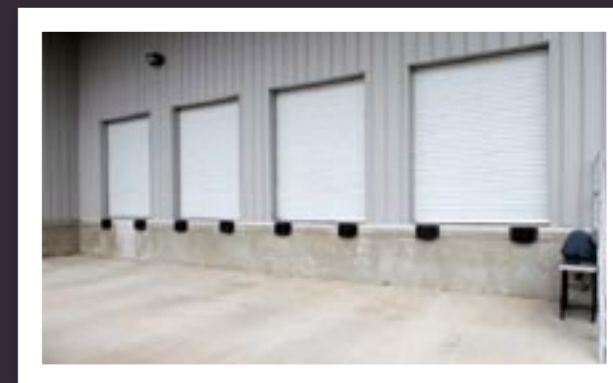

APPORTS DES PARTENAIRES

- Capacité de production
- Respect du cahier des charges
- Qualité / Compétitivité