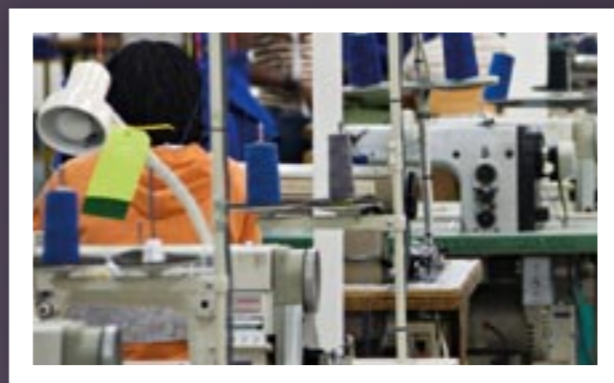

CONFECTIONNEUR

- Atelier confection intégré
- Capacité de production / atelier : 15000 à 20000 nappes/mois
- Souplesse / réactivité
- Adaptabilité / fabrications spéciales
- Contrôle qualité

LOGISTIQUE

- Entrepôts intégrés : 7500 m²
- Extension en cours : 2500 m²
- Capacité de stockage : 2500 palettes
- Nombre de références disponibles : 4000 réf.
- Réactivité
- Contrôle qualité